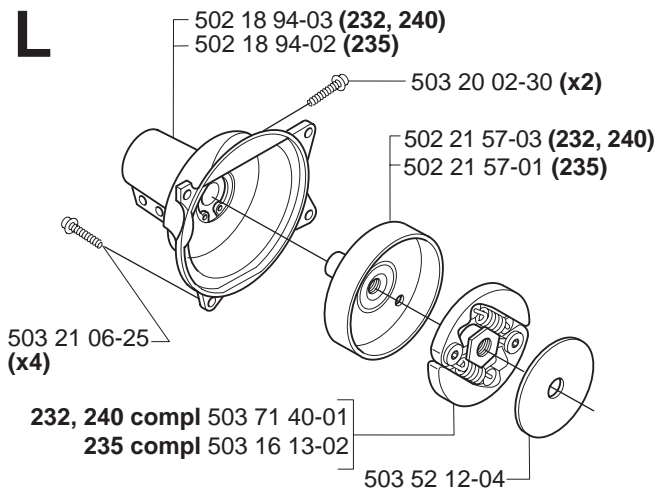

A

B

C 232 RD

D 235 R
*compl 502 19 60-01

E 232 R/RD
*compl 503 72 43-03

F 232R/RD
235R

G 232L
240L,RJ

H

J

- *compl 503 72 80-01 (232) ø35
- *compl 503 69 46-01 (235, 240) ø38
- *compl 537 10 41-01 (235RII) ø40(40cc, Only US)

- *compl 502 21 43-02 (232) ø35
- *compl 503 68 64-02 (235, 240) ø38
- *compl 537 10 40-02 (235RII) ø40 (40cc, Only US)

K

- *compl 503 90 47-02

**L****M**

- *compl 502 21 28-04

**N****P**

- *compl 503 84 00-02

Q

235

*compl 503 75 83-01

**R**232
240

*compl 502 21 92-04

**S**

*compl 503 79 06-01

**T**

*compl 502 18 95-02

U