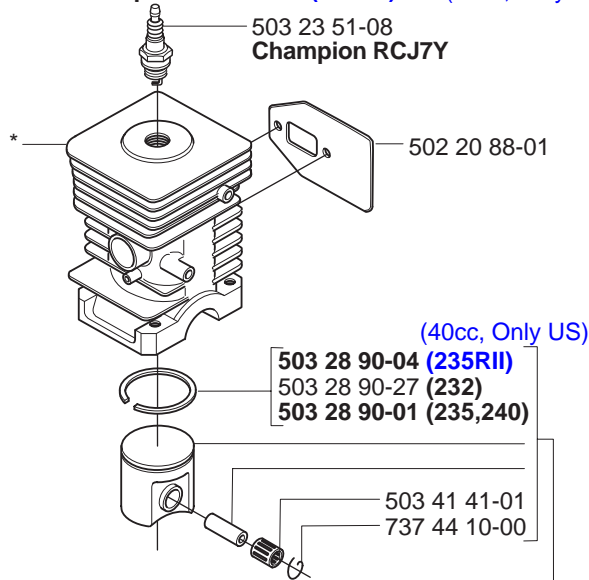

A

B

C 232 RD

D 235 R
*compl 502 19 60-01

E 232 R/RD
*compl 503 72 43-03

F 232R/RD
235R

G 232L
240L,RJ

H

J

- *compl 503 72 80-01 (232) ø35
- *compl 503 69 46-01 (235, 240) ø38
- *compl 537 10 41-01 (235RII) ø40(40cc, Only US)

- *compl 502 21 43-02 (232) ø35
- *compl 503 68 64-02 (235, 240) ø38
- *compl 537 10 40-02 (235RII) ø40 (40cc, Only US)

K

- *compl 503 90 47-02

**L****M**

- *compl 502 21 28-04

**N****P**

- *compl 503 84 00-02

Q

235

*compl 503 75 83-01

**R**232
240

*compl 502 21 92-04

**S**

*compl 503 79 06-01

**T**

*compl 502 18 95-02

U