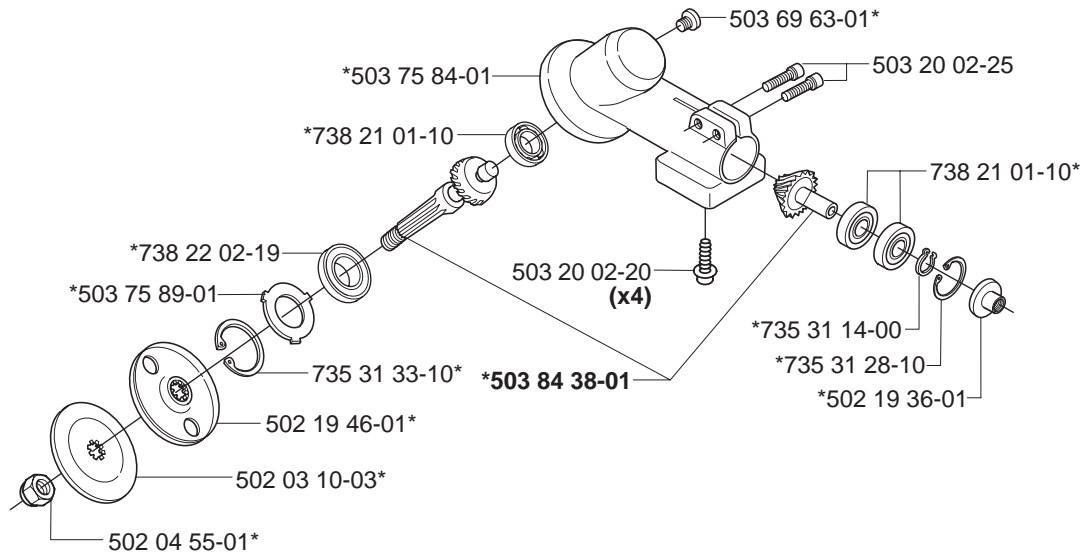

A

B

C 232 RD

D 235 R
*compl 502 19 60-01

E 232 R/RD
*compl 503 72 43-03

F 232R/RD
235R

G 232L
240L,RJ

H

J

- *compl 503 72 80-01 (232) ø35
- *compl 503 69 46-01 (235, 240) ø38
- *compl 537 10 41-01 (235RII) ø40(40cc, Only US)

- *compl 502 21 43-02 (232) ø35
- *compl 503 68 64-02 (235, 240) ø38
- *compl 537 10 40-02 (235RII) ø40 (40cc, Only US)

K

- *compl 503 90 47-02

**L****M**

- *compl 502 21 28-04

**N****P**

- *compl 503 84 00-02

Q

235

*compl 503 75 83-01

**R**232
240

*compl 502 21 92-04

**S**

*compl 503 79 06-01

**T**

*compl 502 18 95-02

U