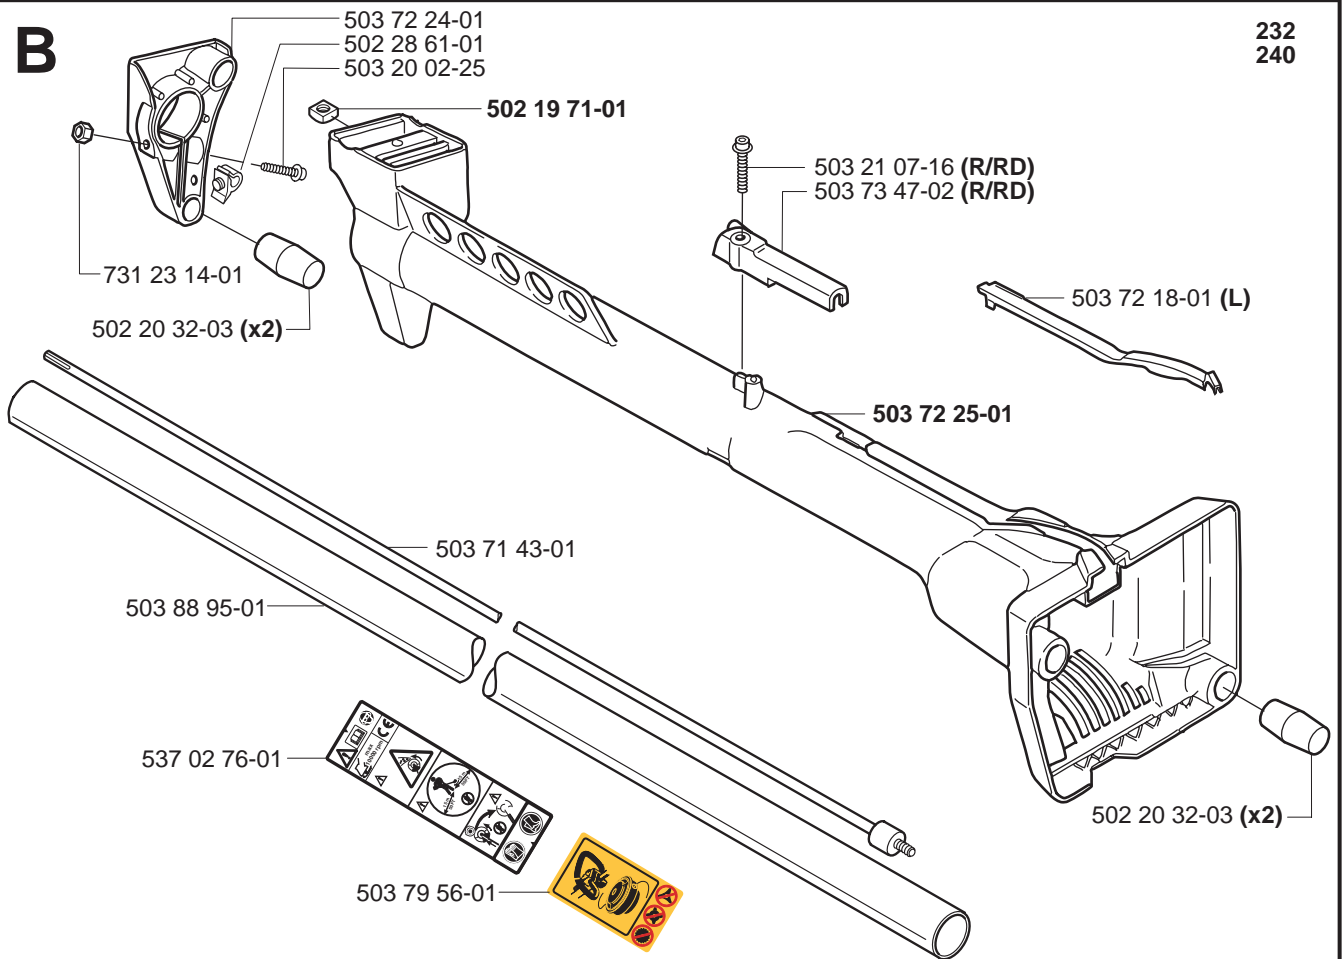

A

B

C 232 RD

D 235 R
*compl 502 19 60-01

E 232 R/RD
*compl 503 72 43-03

F 232R/RD
235R

G 232L
240L,RJ

H

J

- *compl 503 72 80-01 (232) ø35
- *compl 503 69 46-01 (235, 240) ø38
- *compl 537 10 41-01 (235RII) ø40(40cc, Only US)

- *compl 502 21 43-02 (232) ø35
- *compl 503 68 64-02 (235, 240) ø38
- *compl 537 10 40-02 (235RII) ø40 (40cc, Only US)