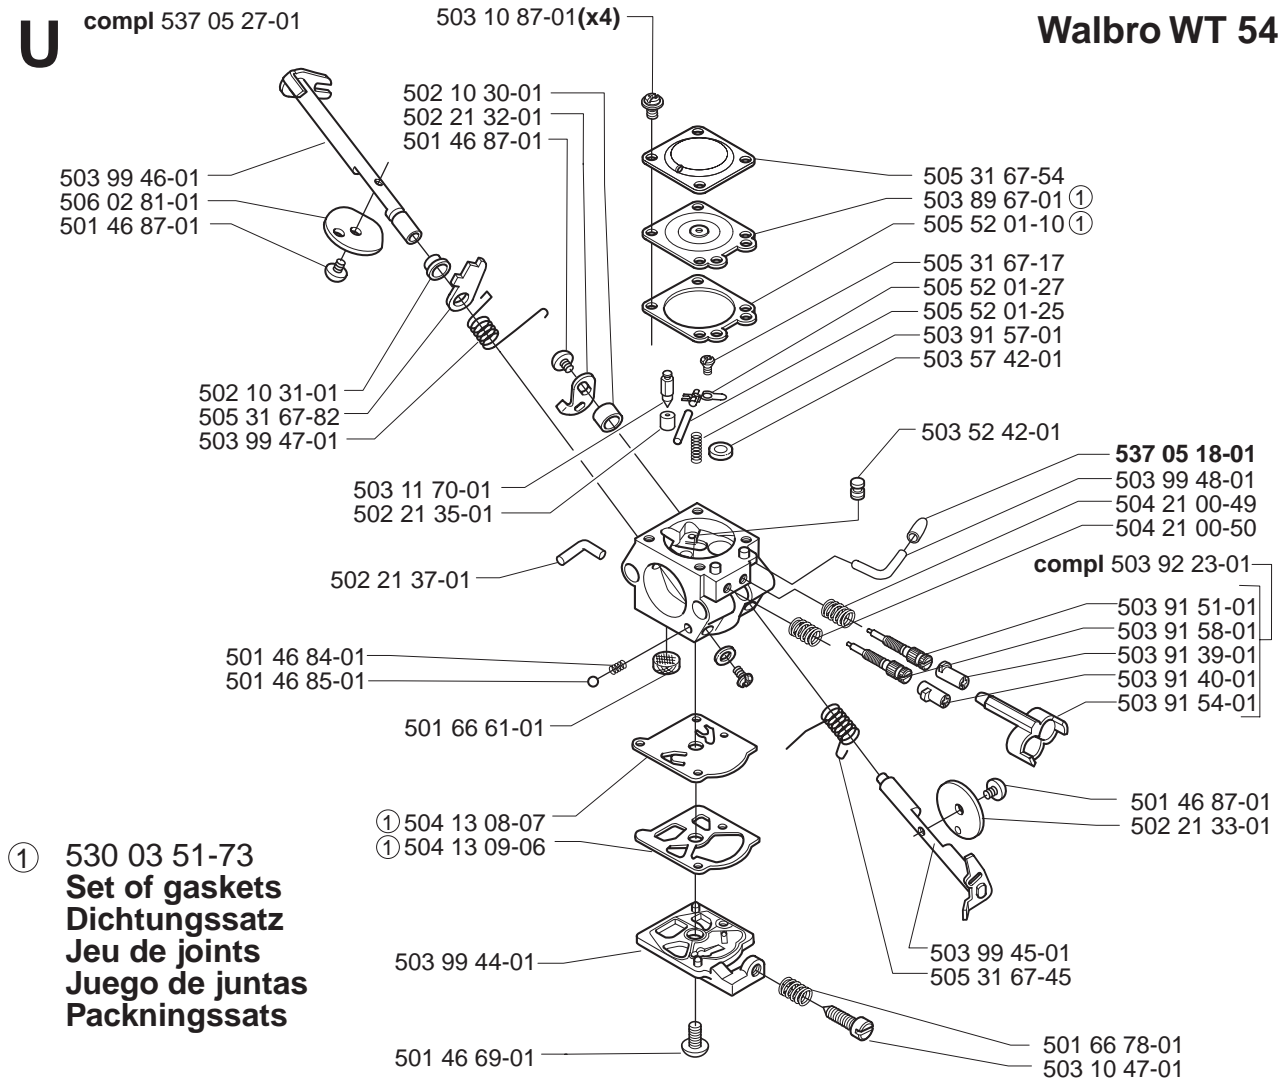

U

compl 537 05 27-01

Walbro WT 548