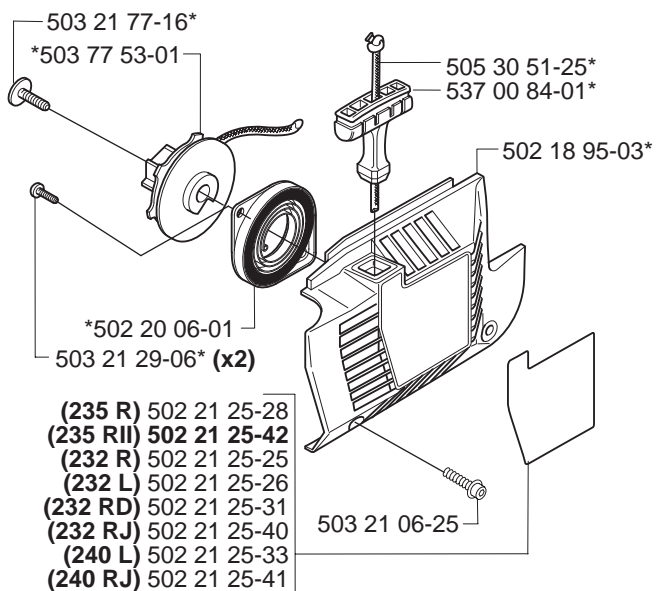

A

B

C 232 RD

D 235 R
*compl 502 19 60-01

E 232 R/RD
*compl 503 72 43-03

F 232R/RD
235R

G 232L
240L,RJ

H

J

- *compl 503 72 80-01 (232) ø35
- *compl 503 69 46-01 (235, 240) ø38
- *compl 537 10 41-01 (235RII) ø40(40cc, Only US)

- *compl 502 21 43-02 (232) ø35
- *compl 503 68 64-02 (235, 240) ø38
- *compl 537 10 40-02 (235RII) ø40 (40cc, Only US)

K

- *compl 503 90 47-02

**L****M**

- *compl 502 21 28-04

**N****P**

- *compl 503 84 00-02

Q

235

*compl 503 75 83-01

**R**232
240

*compl 502 21 92-04

**S**

*compl 503 79 06-01

**T**

*compl 502 18 95-02

U