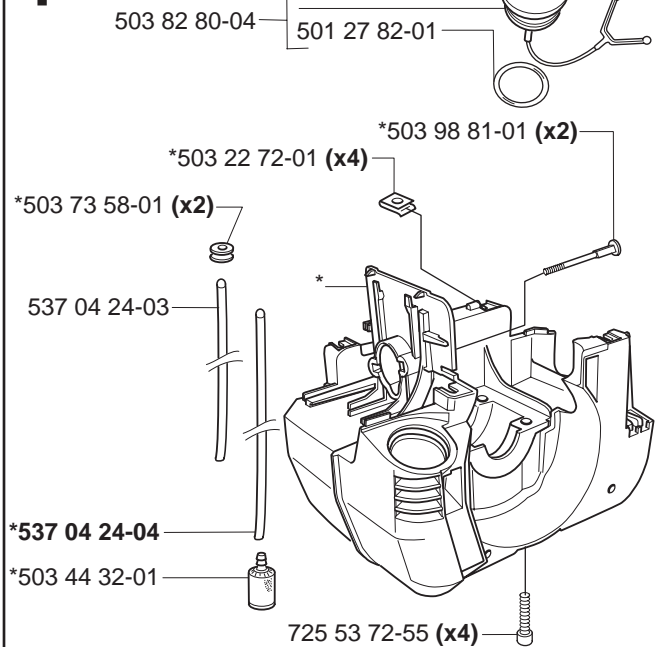

A

B

C 232 RD

D 235 R
*compl 502 19 60-01

E 232 R/RD
*compl 503 72 43-03

F 232R/RD
235R

G 232L
240L,RJ

H

J

- *compl 503 72 80-01 (232) ø35
- *compl 503 69 46-01 (235, 240) ø38
- *compl 537 10 41-01 (235RII) ø40(40cc, Only US)

- *compl 502 21 43-02 (232) ø35
- *compl 503 68 64-02 (235, 240) ø38
- *compl 537 10 40-02 (235RII) ø40 (40cc, Only US)

K

- *compl 503 90 47-02

**L****M**

- *compl 502 21 28-04

**N****P**

- *compl 503 84 00-02

Q

235

*compl 503 75 83-01

**R**232
240

*compl 502 21 92-04

**S**

*compl 503 79 06-01

**T**

*compl 502 18 95-02

U