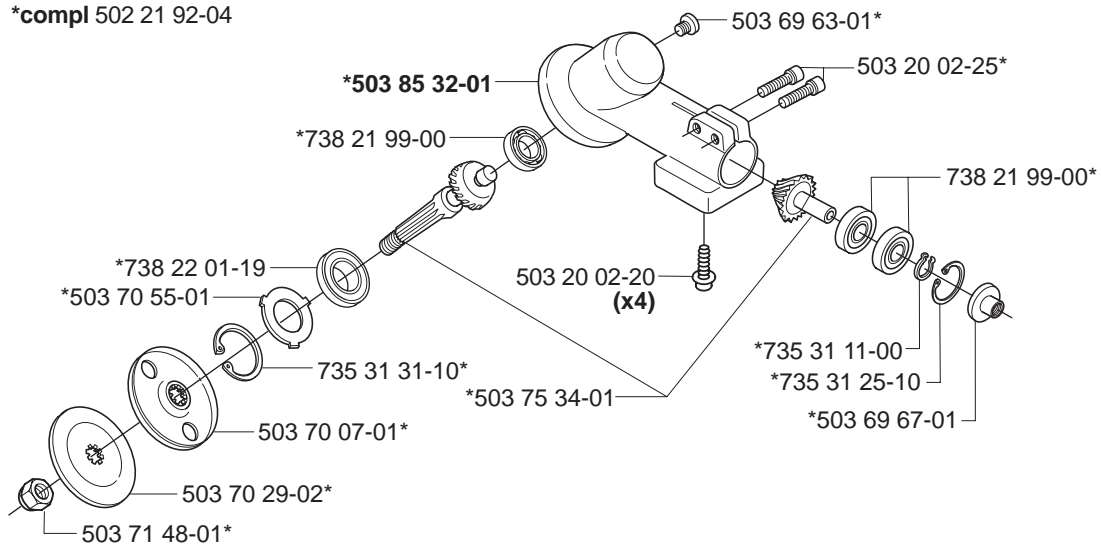

A

B

C 232 RD

D 235 R
*compl 502 19 60-01

E 232 R/RD
*compl 503 72 43-03

F 232R/RD
235R

G 232L
240L,RJ

H

J

- *compl 503 72 80-01 (232) ø35
- *compl 503 69 46-01 (235, 240) ø38
- *compl 537 10 41-01 (235RII) ø40(40cc, Only US)

- *compl 502 21 43-02 (232) ø35
- *compl 503 68 64-02 (235, 240) ø38
- *compl 537 10 40-02 (235RII) ø40 (40cc, Only US)

K

- *compl 503 90 47-02

**L****M**

- *compl 502 21 28-04

**N****P**

- *compl 503 84 00-02

Q

235

*compl 503 75 83-01

**R**232
240

*compl 502 21 92-04

**S**

*compl 503 79 06-01

**T**

*compl 502 18 95-02

U